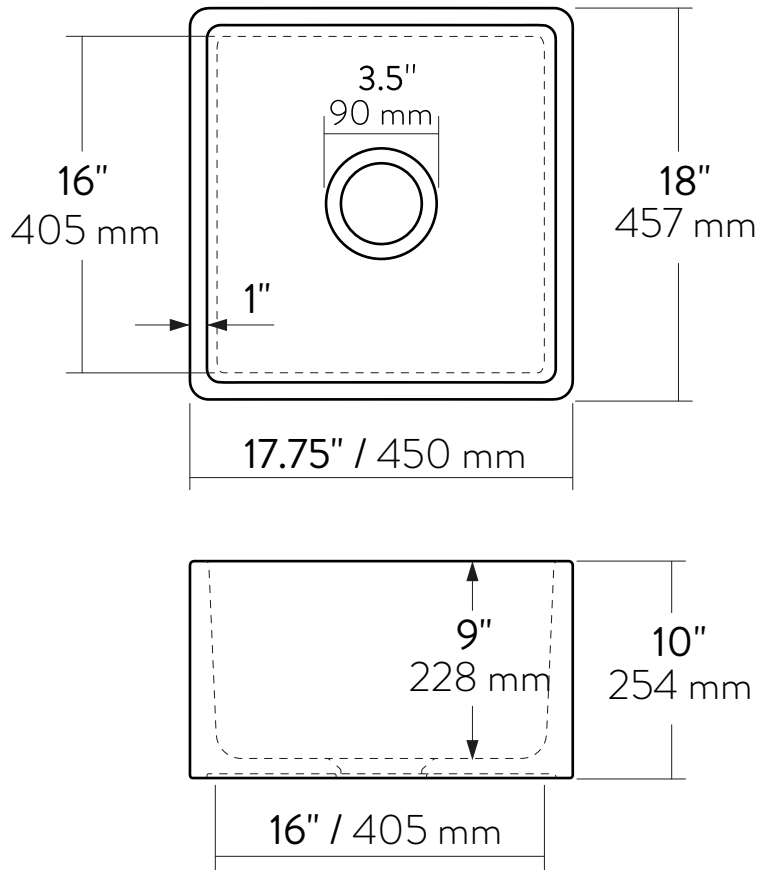

■ Technical Measurements

INTERNAL DIMENSIONS

- Length : 16" / 405 mm
- Width : 16" / 405 mm
- Bowl Depth: 9" / 228 mm

EXTERNAL DIMENSIONS

- Length : 17.75" / 450 mm
- Width : 18" / 457 mm
- Height : 10" / 254 mm

Évier De Ferme De 17.75"

17.75"x18"x10"

450x457x254 mm

61 lbs / 27.7 kg (±2%)

Matériau : Argile Réfractaire

■ Garantie

- Garantie Limitée À Vie

NOTE: Veuillez noter qu'un gabarit de découpe n'est pas inclus avec nos éviers en argile réfractaire. En raison du processus de fabrication de ces éviers, il peut y avoir de légères variations de taille (±2%). Pour garantir un ajustement précis, nous vous suggérons d'utiliser l'évier lui-même pour mesurer et tracer les coupes nécessaires sur votre plan de travail ou vos armoires. Cette méthode garantit un ajustement parfait pour votre évier en argile réfractaire spécifique.

■ Mesures Techniques

DIMENSIONS INTERNES

- Longueur : 16" / 405 mm
- Largeur : 16" / 405 mm
- Profondeur du Bol : 9" / 228 mm

DIMENSIONS EXTERNES

- Longueur : 17.75" / 450 mm
- Largeur : 18" / 457 mm
- Hauteur : 10" / 254 mm

NOTE: Veuillez noter qu'il peut y avoir de légères variations de taille, généralement dans la plage de $\pm 2\%$, avec nos éviers en argile réfractaire. Ceci est dû au processus de fabrication de ces éviers, ce qui peut entraîner une légère variation de taille.