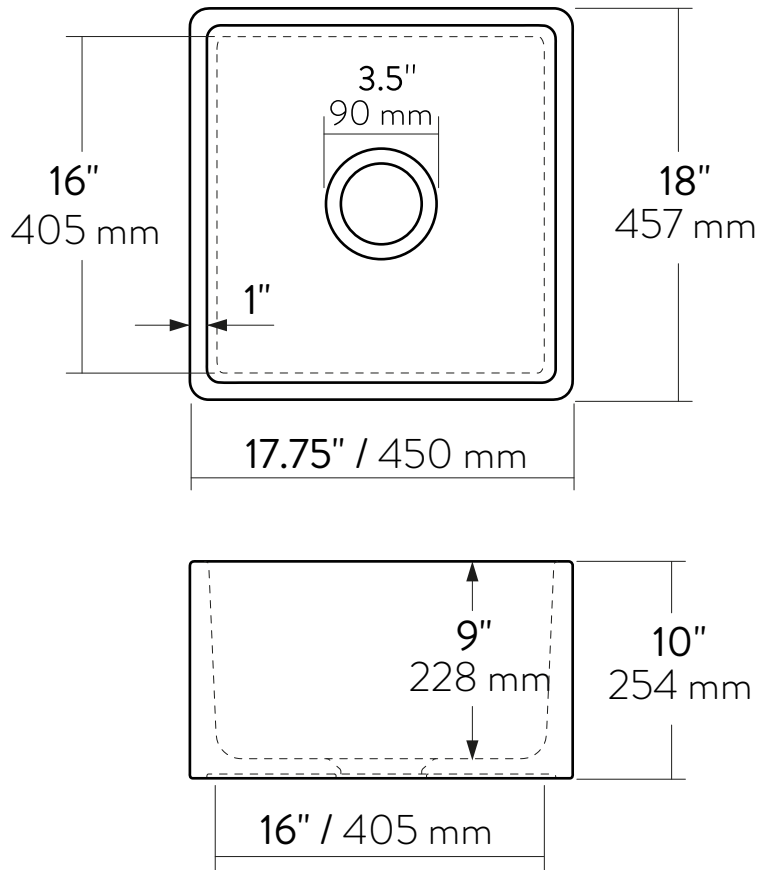

VELANSO

Specification Sheet

Model: F8017

Model Code: F8017

■ Features

- Single Bowl
- 3.5" Drain Opening
- Fit Minimum 21" Base Cabinet
- Center Drain
- Material: Fireclay
- Undermount or flush mount installation

■ Technical Measurements

INTERNAL DIMENSIONS

- Length : 16" / 405 mm
- Width : 16" / 405 mm
- Bowl Depth: 9" / 228 mm

EXTERNAL DIMENSIONS

- Length : 17.75" / 450 mm
- Width : 18" / 457 mm
- Height : 10" / 254 mm

Évier De Ferme De 17.75"

17.75"x18"x10"

450x457x254 mm

61 lbs / 27.7 kg (±2%)

Matériau : Argile Réfractaire

■ Garantie

- Garantie Limitée À Vie

NOTE: Veuillez noter qu'un gabarit de découpe n'est pas inclus avec nos éviers en argile réfractaire. En raison du processus de fabrication de ces éviers, il peut y avoir de légères variations de taille (±2%). Pour garantir un ajustement précis, nous vous suggérons d'utiliser l'évier lui-même pour mesurer et tracer les coupes nécessaires sur votre plan de travail ou vos armoires. Cette méthode garantit un ajustement parfait pour votre évier en argile réfractaire spécifique.

■ Mesures Techniques

DIMENSIONS INTERNES

- Longueur : 16" / 405 mm
- Largeur : 16" / 405 mm
- Profondeur du Bol : 9" / 228 mm

DIMENSIONS EXTERNES

- Longueur : 17.75" / 450 mm
- Largeur : 18" / 457 mm
- Hauteur : 10" / 254 mm