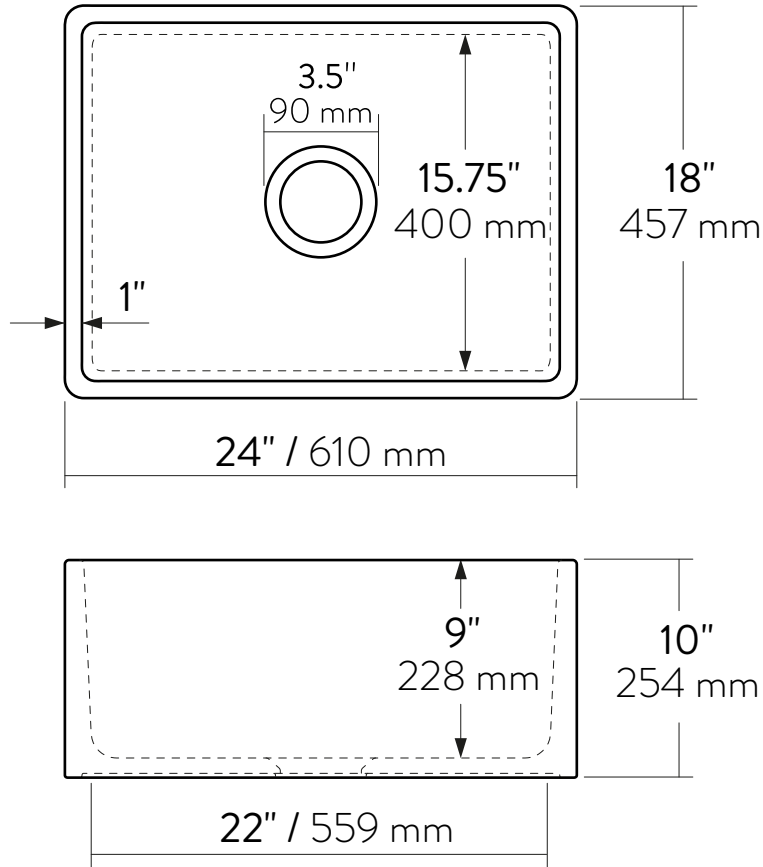

24" Farmhouse Sink

24"x18"x10"

610x457x254 mm

74 lbs / 33.6 kg ($\pm 2\%$)

Material: Fireclay

NOTE: Kindly be aware that a cutout template is not included with our fireclay sinks. Due to the manufacturing process of these sinks means that there can be slight variations in size ($\pm 2\%$). To ensure a precise fit, we suggest using the sink itself to measure and trace any needed cutouts in your countertop or cabinetry. This method guarantees a perfect match for your specific fireclay sink.

■ Technical Measurements

INTERNAL DIMENSIONS

- Length : 22" / 559 mm
- Width : 15.75" / 400 mm
- Bowl Depth: 9" / 228 mm

EXTERNAL DIMENSIONS

- Length : 24" / 610 mm
- Width : 18" / 457 mm
- Height : 10" / 254 mm

Évier De Ferme De 24"

24"x18"x10"

610x457x254 mm

74 lbs / 33.6 kg ($\pm 2\%$)

Matériau : Argile Réfractaire

■ Garantie

- Garantie Limitée À Vie

NOTE: Veuillez noter qu'un gabarit de découpe n'est pas inclus avec nos éviers en argile réfractaire. En raison du processus de fabrication de ces éviers, il peut y avoir de légères variations de taille ($\pm 2\%$). Pour garantir un ajustement précis, nous vous suggérons d'utiliser l'évier lui-même pour mesurer et tracer les découpes nécessaires sur votre plan de travail ou vos armoires. Cette méthode garantit un ajustement parfait pour votre évier en argile réfractaire spécifique.

■ Mesures Techniques

DIMENSIONS INTERNES

- Longueur : 22" / 559 mm
- Largeur : 15.75" / 400 mm
- Profondeur du Bol : 9" / 228 mm

DIMENSIONS EXTERNES

- Longueur : 24" / 610 mm
- Largeur : 18" / 457 mm
- Hauteur : 10" / 254 mm