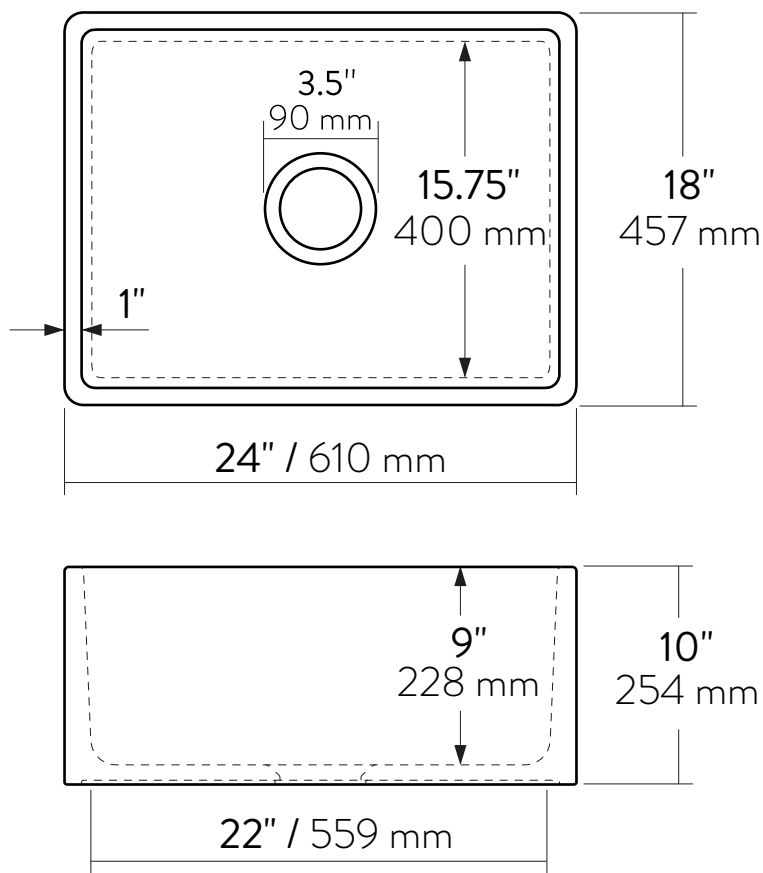

24" Farmhouse Sink

24"x18"x10"

610x457x254 mm

74 lbs / 33.6 kg ($\pm 2\%$)

Material: Fireclay

NOTE: Kindly be aware that a cutout template is not included with our fireclay sinks. Due to the manufacturing process of these sinks means that there can be slight variations in size ($\pm 2\%$). To ensure a precise fit, we suggest using the sink itself to measure and trace any needed cutouts in your countertop or cabinetry. This method guarantees a perfect match for your specific fireclay sink.

■ Technical Measurements

INTERNAL DIMENSIONS

- Length : 22" / 559 mm
- Width : 15.75" / 400 mm
- Bowl Depth: 9" / 228 mm

EXTERNAL DIMENSIONS

- Length : 24" / 610 mm
- Width : 18" / 457 mm
- Height : 10" / 254 mm

Évier De Ferme De 24"

24"x18"x10"

610x457x254 mm

74 lbs / 33.6 kg ($\pm 2\%$)

Matériau : Argile Réfractaire

■ Garantie

- Garantie Limitée À Vie

NOTE: Veuillez noter qu'un gabarit de découpe n'est pas inclus avec nos éviers en argile réfractaire. En raison du processus de fabrication de ces éviers, il peut y avoir de légères variations de taille ($\pm 2\%$). Pour garantir un ajustement précis, nous vous suggérons d'utiliser l'évier lui-même pour mesurer et tracer les découpes nécessaires sur votre plan de travail ou vos armoires. Cette méthode garantit un ajustement parfait pour votre évier en argile réfractaire spécifique.

■ Mesures Techniques

DIMENSIONS INTERNES

- Longueur : 22" / 559 mm
- Largeur : 15.75" / 400 mm
- Profondeur du Bol : 9" / 228 mm

DIMENSIONS EXTERNES

- Longueur : 24" / 610 mm
- Largeur : 18" / 457 mm
- Hauteur : 10" / 254 mm