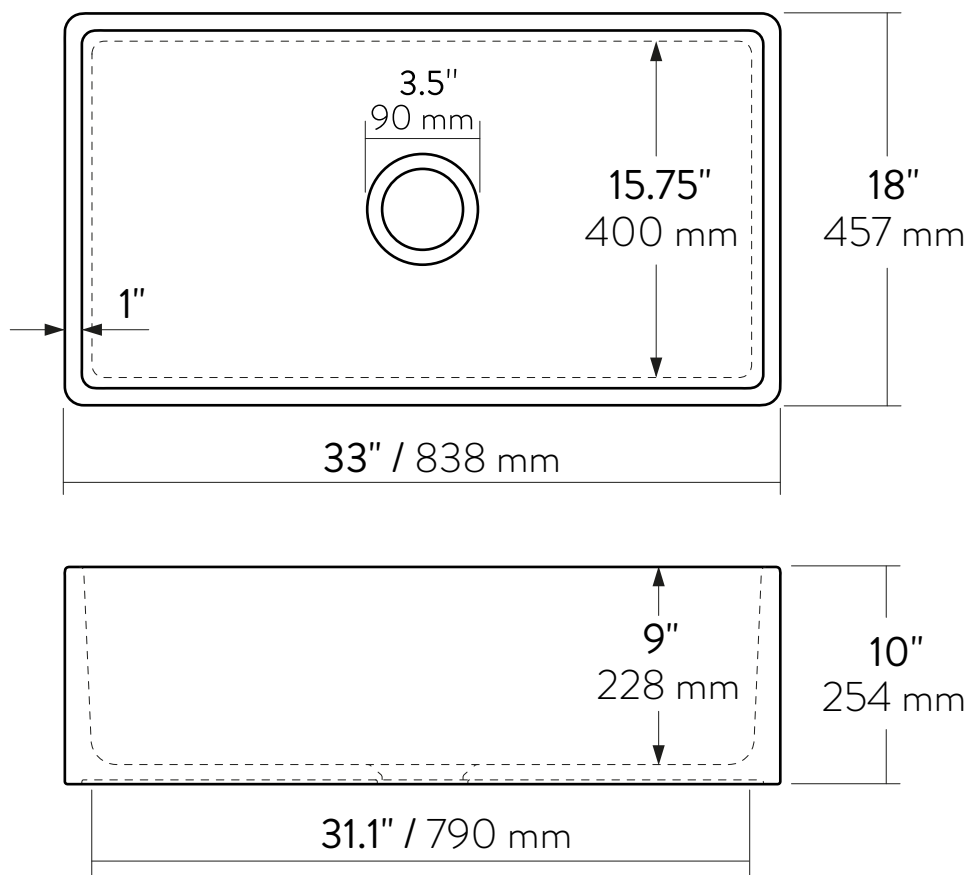

■ Technical Measurements

INTERNAL DIMENSIONS

- Length : 31.1" / 790 mm
- Width : 15.75" / 400 mm
- Bowl Depth : 9" / 228 mm

EXTERNAL DIMENSIONS

- Length : 33" / 838 mm
- Width : 18" / 457 mm
- Height : 10" / 254 mm

■ Garantie

- Garantie Limitée À Vie

Évier De Ferme De 33"

33"x18"x10"

838x457x254 mm

102 lbs / 46.3 kg ($\pm 2\%$)

Matériau : Argile Réfractaire

NOTE: Veuillez noter qu'un gabarit de découpe n'est pas inclus avec nos éviers en argile réfractaire. En raison du processus de fabrication de ces éviers, il peut y avoir de légères variations de taille ($\pm 2\%$). Pour garantir un ajustement précis, nous vous suggérons d'utiliser l'évier lui-même pour mesurer et tracer les découpes nécessaires sur votre plan de travail ou vos armoires. Cette méthode garantit un ajustement parfait pour votre évier en argile réfractaire spécifique.

■ Mesures Techniques

DIMENSIONS INTERNES

- Longueur : 31.1" / 790 mm
- Largeur : 15.75" / 400 mm
- Profondeur du Bol : 9" / 228 mm

DIMENSIONS EXTERNES

- Longueur : 33" / 838 mm
- Largeur : 18" / 457 mm
- Hauteur : 10" / 254 mm

NOTE: Veuillez noter qu'il peut y avoir de légères variations de taille, généralement dans la plage de $\pm 2\%$, avec nos éviers en argile réfractaire. Ceci est dû au processus de fabrication de ces éviers, ce qui peut entraîner une légère variation de taille.