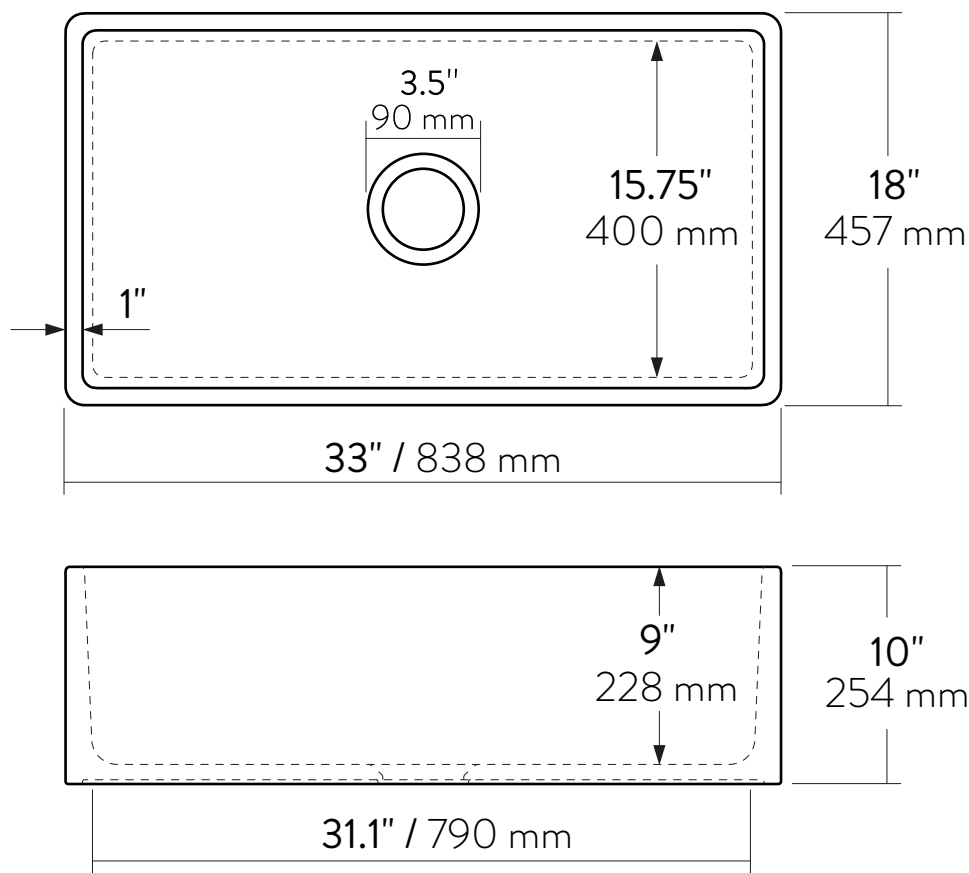

VELANSO

Specification Sheet

Model: F8033

Model Code: F8033

■ Features

- Single Bowl
- 3.5" Drain Opening
- Fit Minimum 36" Base Cabinet
- Center Drain
- Material: Fireclay
- Undermount or flush mount installation

■ Technical Measurements

INTERNAL DIMENSIONS

- Length : 31.1" / 790 mm
- Width : 15.75" / 400 mm
- Bowl Depth : 9" / 228 mm

EXTERNAL DIMENSIONS

- Length : 33" / 838 mm
- Width : 18" / 457 mm
- Height : 10" / 254 mm

■ Garantie

- Garantie Limitée À Vie

Évier De Ferme De 33"

33"x18"x10"

838x457x254 mm

102 lbs / 46.3 kg ($\pm 2\%$)

Matériau : Argile Réfractaire

NOTE: Veuillez noter qu'un gabarit de découpe n'est pas inclus avec nos éviers en argile réfractaire. En raison du processus de fabrication de ces éviers, il peut y avoir de légères variations de taille ($\pm 2\%$). Pour garantir un ajustement précis, nous vous suggérons d'utiliser l'évier lui-même pour mesurer et tracer les découpes nécessaires sur votre plan de travail ou vos armoires. Cette méthode garantit un ajustement parfait pour votre évier en argile réfractaire spécifique.

■ Mesures Techniques

DIMENSIONS INTERNES

- Longueur : 31.1" / 790 mm
- Largeur : 15.75" / 400 mm
- Profondeur du Bol : 9" / 228 mm

DIMENSIONS EXTERNES

- Longueur : 33" / 838 mm
- Largeur : 18" / 457 mm
- Hauteur : 10" / 254 mm