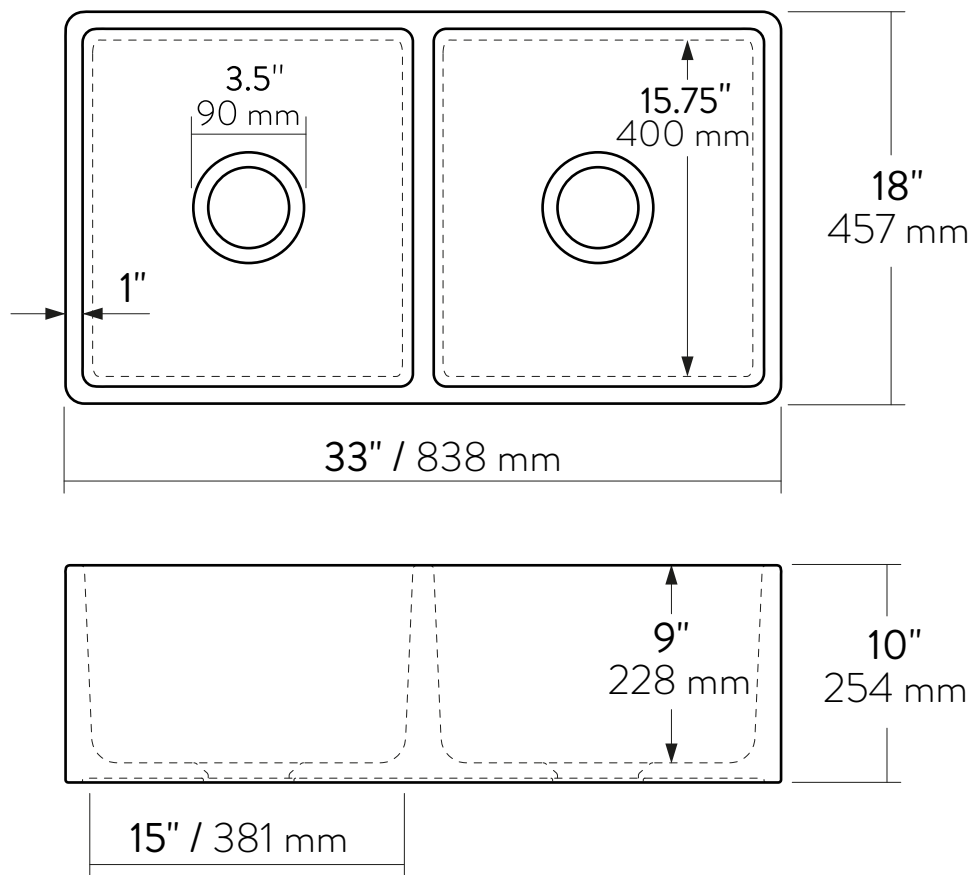

■ Technical Measurements

INTERNAL DIMENSIONS

- Length : 15" / 381 mm
- Width : 15.75" / 400 mm
- Bowl Depth: 9" / 228 mm

EXTERNAL DIMENSIONS

- Length : 33" / 838 mm
- Width : 18" / 457 mm
- Height : 10" / 254 mm

■ Caractéristiques

- Double Bol
- Ouverture De Vidange De 3.5"
- Pour meuble de base minimum de 36"
- Drain Central
- Matériau : Argile Réfractaire
- Installation À Fleur De Plan Ou Sous Plan

■ Couleurs Disponibles

NOM	CODE
• Blanc Brillant	BW
• Blanc Mat	MW
• Noir Brillant	BB
• Noir Mat	MB
• Anthracite	A
• Moutarde	M
• Gris Argenté	SG
• Latte	L
• Bleu Foncé	DB

Évier De Ferme De 33"

33"x18"x10"

838x457x254 mm

103 lbs / 46.7 kg (±2%)

■ Mesures Techniques

DIMENSIONS INTERNES

- Longueur : 15" / 381 mm
- Largeur : 15.75" / 400 mm
- Profondeur du Bol : 9" / 228 mm

DIMENSIONS EXTERNES

- Longueur : 33" / 838 mm
- Largeur : 18" / 457 mm
- Hauteur : 10" / 254 mm