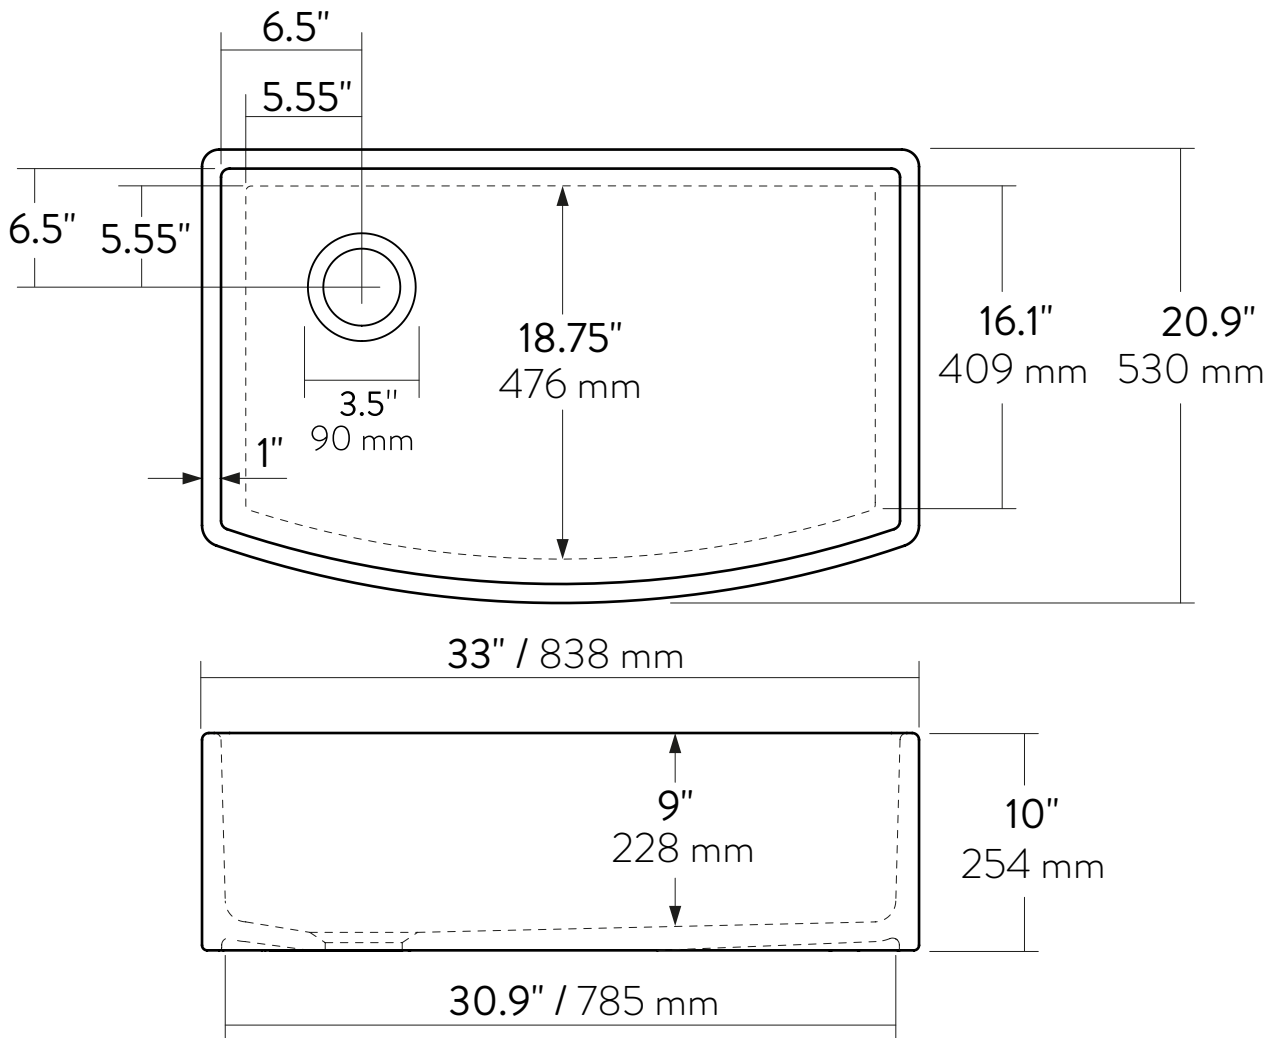

VELANSO

Specification Sheet

Model: F8133

Model Code: F8133

■ Features

- Single Bowl
- 3.5" Drain Opening
- Fit Minimum 36" Base Cabinet
- Offset Drain
- Material: Fireclay
- Undermount or flush mount installation

■ Technical Measurements

INTERNAL DIMENSIONS

- Length : 30.9" / 785 mm
- Width : 18.75" / 476 mm
- Bowl Depth: 9" / 228 mm

EXTERNAL DIMENSIONS

- Length : 33" / 838 mm
- Width : 20.9" / 530 mm
- Height : 10" / 254 mm

■ Garantie

- Garantie Limitée À Vie

Évier De Ferme De 33"

33"x20.9"x10"

838x530x254 mm

100 lbs / 45.4 kg ($\pm 2\%$)

Matériau : Argile Réfractaire

NOTE: Veuillez noter qu'un gabarit de découpe n'est pas inclus avec nos éviers en argile réfractaire. En raison du processus de fabrication de ces éviers, il peut y avoir de légères variations de taille ($\pm 2\%$). Pour garantir un ajustement précis, nous vous suggérons d'utiliser l'évier lui-même pour mesurer et tracer les découpes nécessaires sur votre plan de travail ou vos armoires. Cette méthode garantit un ajustement parfait pour votre évier en argile réfractaire spécifique.

■ Mesures Techniques

DIMENSIONS INTERNES

- Longueur : 30.9" / 785 mm
- Largeur : 18.75" / 476 mm
- Profondeur du Bol : 9" / 228 mm

DIMENSIONS EXTERNES

- Longueur : 33" / 838 mm
- Largeur : 20.9" / 530 mm
- Hauteur : 10" / 254 mm