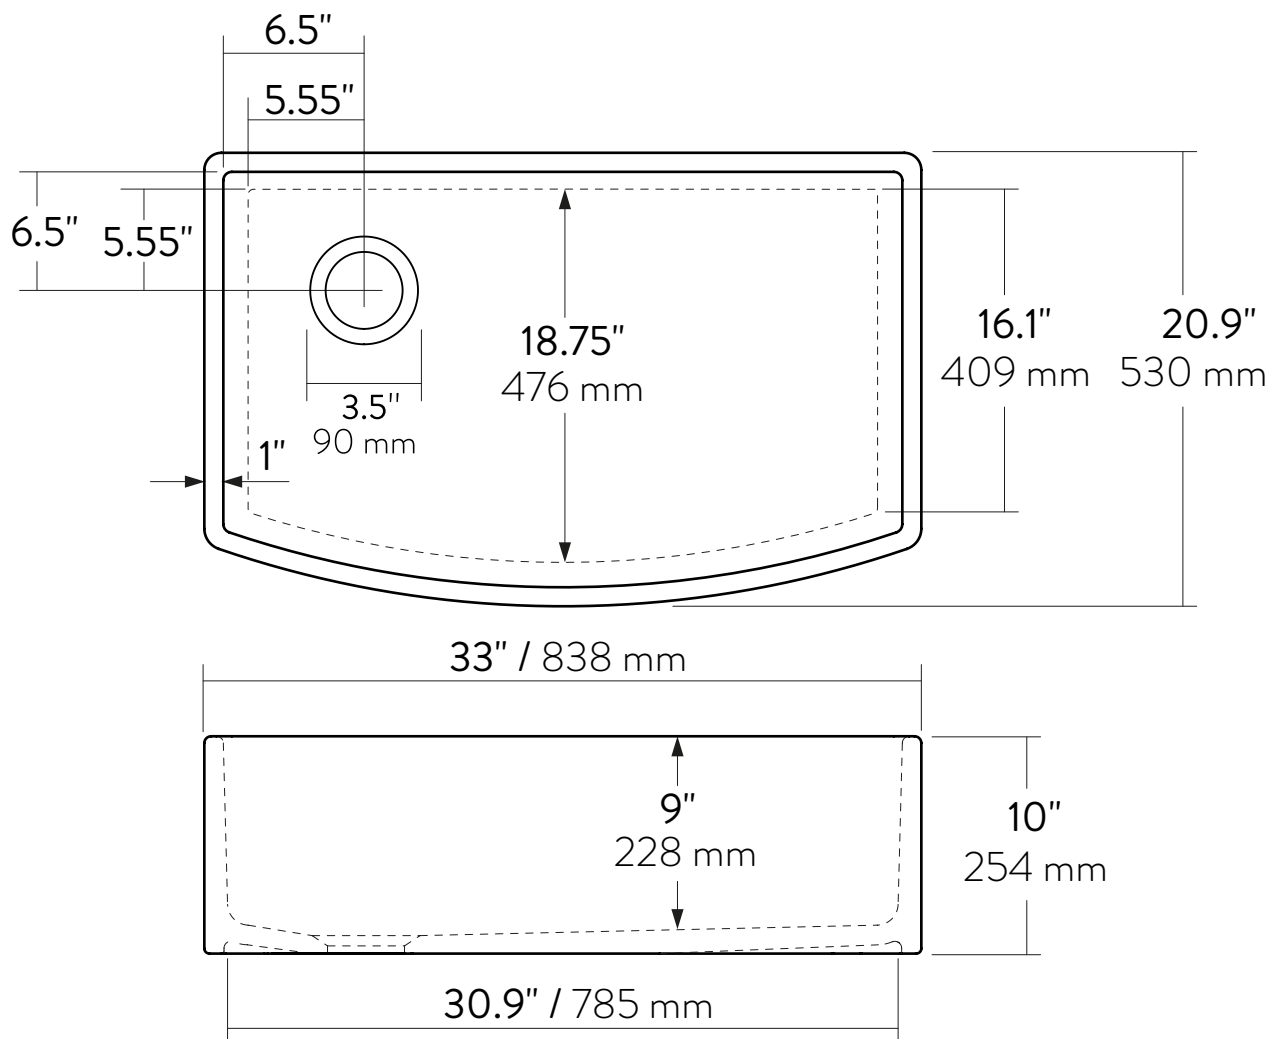

■ Technical Measurements

INTERNAL DIMENSIONS

- Length : 30.9" / 785 mm
- Width : 18.75" / 476 mm
- Bowl Depth: 9" / 228 mm

EXTERNAL DIMENSIONS

- Length : 33" / 838 mm
- Width : 20.9" / 530 mm
- Height : 10" / 254 mm

■ Garantie

- Garantie Limitée À Vie

Évier De Ferme De 33"

33"x20.9"x10"

838x530x254 mm

100 lbs / 45.4 kg ($\pm 2\%$)

Matériau : Argile Réfractaire

NOTE: Veuillez noter qu'un gabarit de découpe n'est pas inclus avec nos éviers en argile réfractaire. En raison du processus de fabrication de ces éviers, il peut y avoir de légères variations de taille ($\pm 2\%$). Pour garantir un ajustement précis, nous vous suggérons d'utiliser l'évier lui-même pour mesurer et tracer les découpes nécessaires sur votre plan de travail ou vos armoires. Cette méthode garantit un ajustement parfait pour votre évier en argile réfractaire spécifique.

■ Mesures Techniques

DIMENSIONS INTERNES

- Longueur : 30.9" / 785 mm
- Largeur : 18.75" / 476 mm
- Profondeur du Bol : 9" / 228 mm

DIMENSIONS EXTERNES

- Longueur : 33" / 838 mm
- Largeur : 20.9" / 530 mm
- Hauteur : 10" / 254 mm

NOTE: Veuillez noter qu'il peut y avoir de légères variations de taille, généralement dans la plage de $\pm 2\%$, avec nos éviers en argile réfractaire. Ceci est dû au processus de fabrication de ces éviers, ce qui peut entraîner une légère variation de taille.