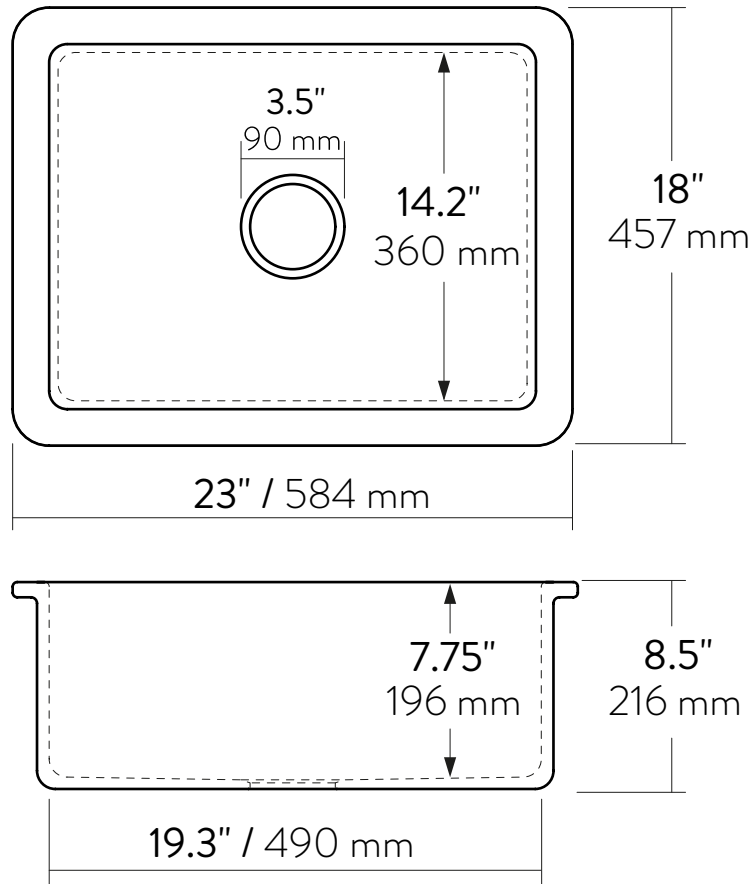

■ Technical Measurements

INTERNAL DIMENSIONS

- Length : 19.3" / 490 mm
- Width : 14.2" / 360 mm
- Bowl Depth: 7.75" / 196 mm

EXTERNAL DIMENSIONS

- Length : 23" / 584 mm
- Width : 18" / 457 mm
- Height : 8.5" / 216 mm

NOTE: Kindly be aware that there may be a slight variations in size, typically within the range of $\pm 2\%$, with our fireclay sinks. This is due to the manufacturing process of these sinks, which may result in slight size variation.

IMPORTANT: Velanso reserves the right to change the details of the documents. For the most recent documents visit velanso.com.