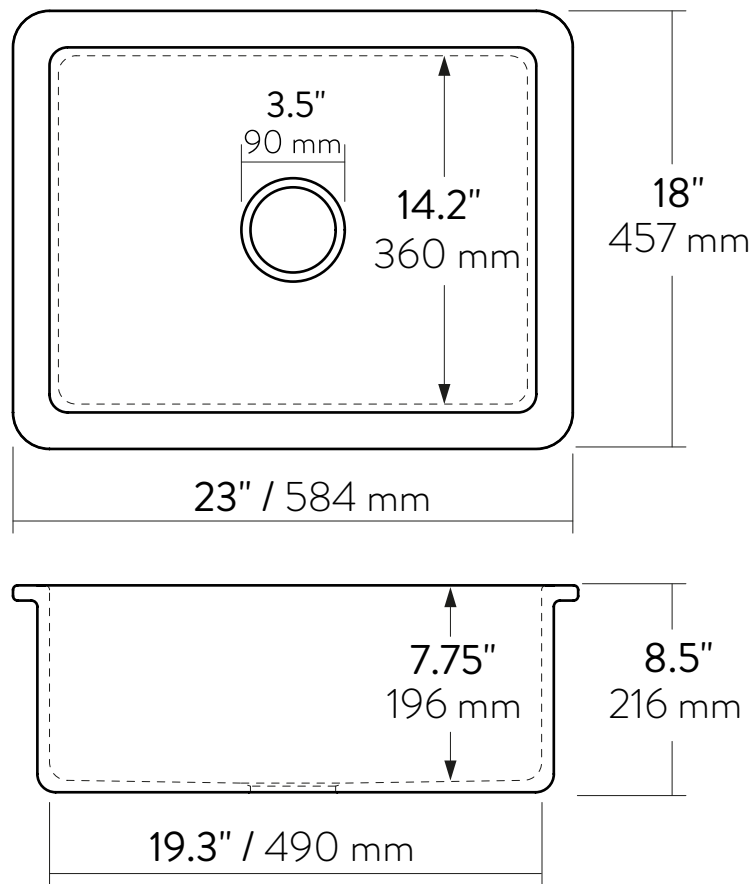

■ Mesures Techniques

DIMENSIONS INTERNES

- Longueur : 19.3" / 490 mm
- Largeur : 14.2" / 360 mm
- Profondeur du Bol : 7.75" / 196 mm

DIMENSIONS EXTERNES

- Longueur : 23" / 584 mm
- Largeur : 18" / 457 mm
- Hauteur : 8.5" / 216 mm

NOTE: Veuillez noter qu'il peut y avoir de légères variations de taille, généralement dans la plage de $\pm 2\%$, avec nos éviers en argile réfractaire. Ceci est dû au processus de fabrication de ces éviers, ce qui peut entraîner une légère variation de taille.

IMPORTANT: Velanso se réserve le droit de modifier les détails des documents. Pour les documents les plus récents, visitez velanso.com.